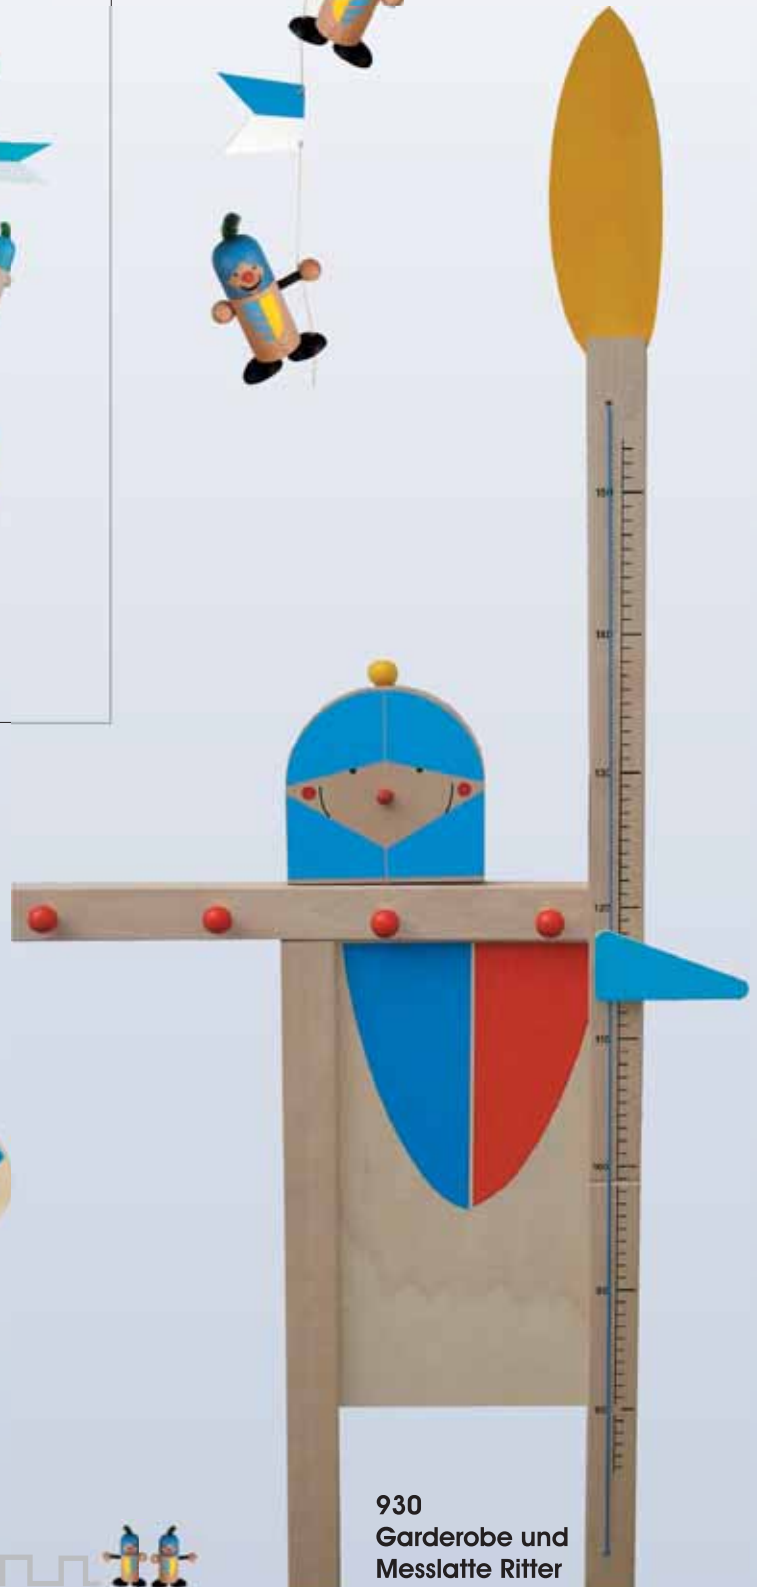

# Josef Nietmann

Lichtideen  
und mehr ...

199  
**Jumbo**  
E-27, 230 V, max. 60 Watt  
Ø 20 cm

Neuheiten 2007

...

# mehr zum Thema ...

3429 Mobile Ritter

929 Garderobe Ritter  
40 x 30 cm

930  
Garderobe und  
Messlatte Ritter

# ...Ritter

**198**  
**Lampenritter**  
E-27, 230 V, 60 Watt  
ca. 40 x 30 x 20 cm

**3499**  
**Mobilehalter**

**298**  
**Magische Laterne  
Ritterburg**  
G4, 20 Watt, Steckertrafo 12 V  
22 x 22 x 27 cm

**679**  
**Deckenleuchte Lillifee**  
 E-27, 230 V, 60 Watt  
 Ø 36 cm, Höhe 10 cm

**40659**  
**Wandleuchte Lillifee**  
 Ø 25 cm, E-14, 25 Watt

**379**  
**Steckerleuchte Prinzessin**  
 E-14, 230 V, 40 Watt  
 Flexrohr 30 cm