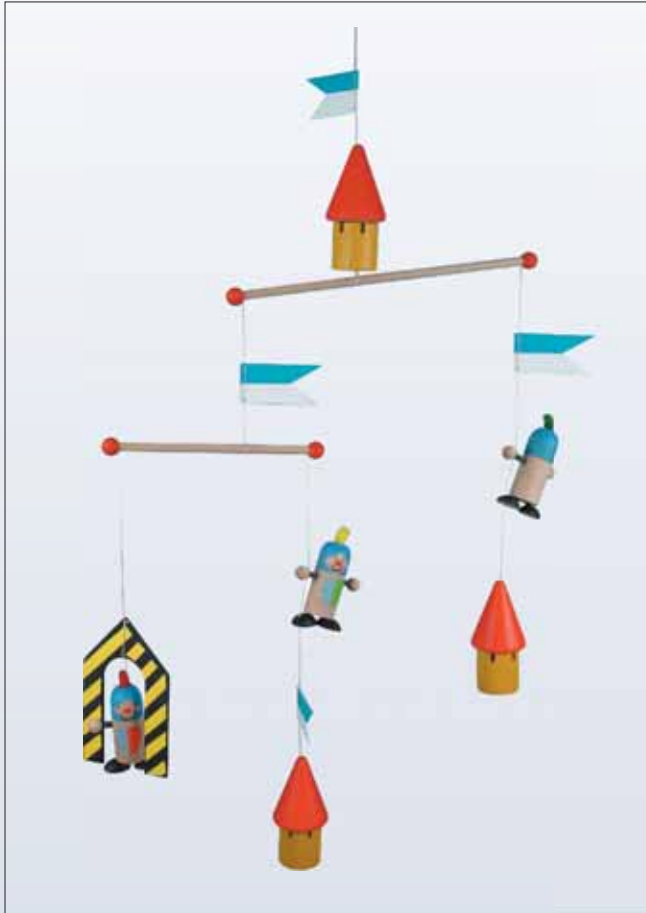

...

mehr zum Thema ...

3429 Mobile Ritter