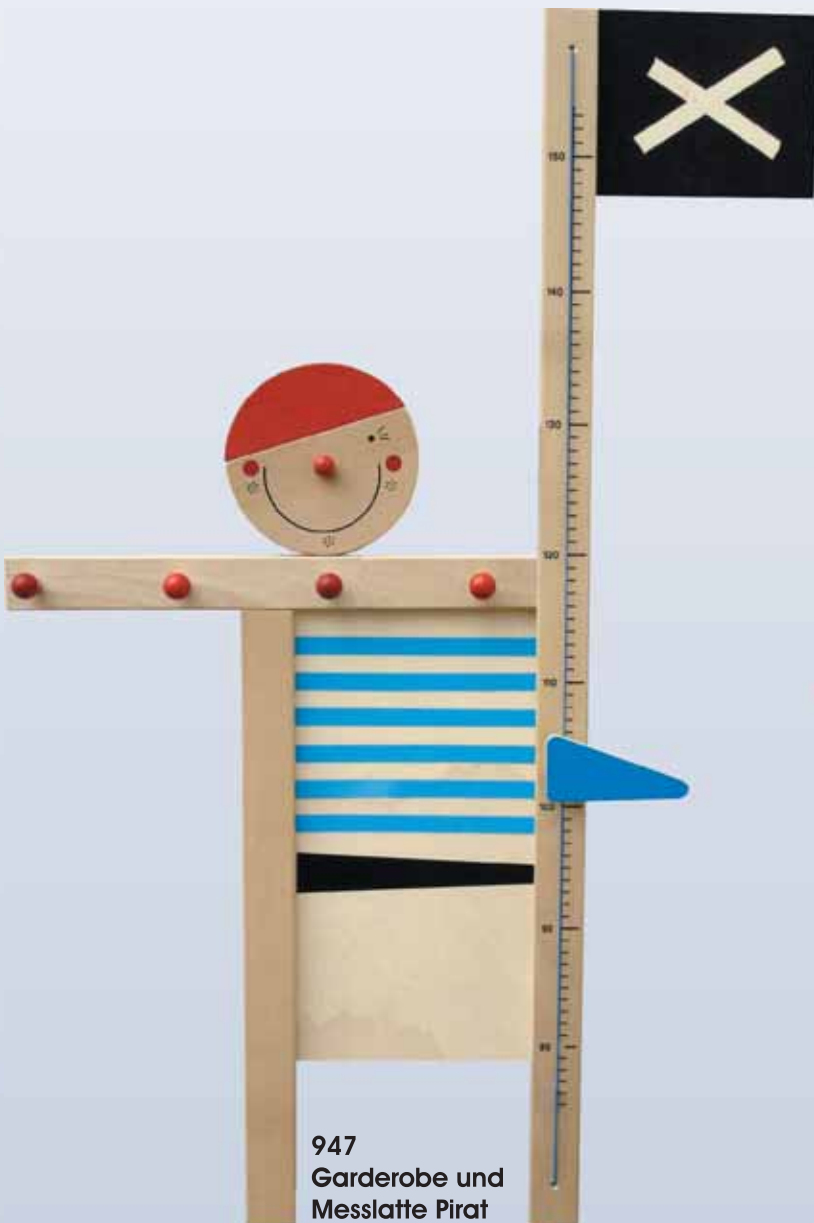

928 Garderobe Pirat
40 x 30 cm

247
Klemmleuchte Pirat
E-14, 230 V, 40 Watt
Flexrohr 50 cm

947
Garderobe und
Messlatte Pirat