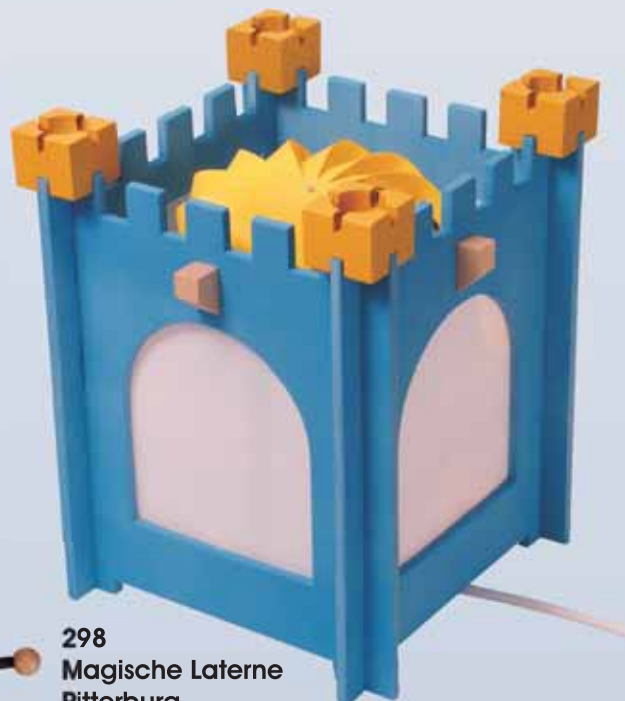

# Josef Nietmann

Lichtideen  
und mehr ...

199  
**Jumbo**  
E-27, 230 V, max. 60 Watt  
Ø 20 cm

Neuheiten 2007

...

# mehr zum Thema ...

3429 Mobile Ritter

929 Garderobe Ritter  
40 x 30 cm

930  
Garderobe und  
Messlatte Ritter

# ...Ritter

**198**  
**Lampenritter**  
E-27, 230 V, 60 Watt  
ca. 40 x 30 x 20 cm

**3499**  
**Mobilehalter**

**298**  
**Magische Laterne  
Ritterburg**  
G4, 20 Watt, Steckertrafo 12 V  
22 x 22 x 27 cm

# ...mehr zum Thema...

3447 Mobile Piraten

347  
Wand-Leseleuchte Pirat  
E-14, 230 V, 40 Watt  
Flexrohr 30 cm

147  
Piratenschiff  
E-27, 230 V, max. 60 Watt  
ca. 45 x 15 x 55 cm

9447  
Happy-Pirat